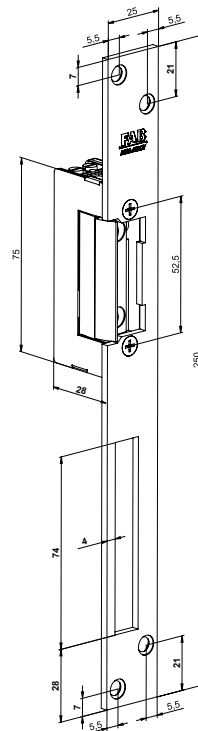

## Technické údaje

Odolnost proti vylomení	350 kg
Rozsah stavitelné západky	4 mm
Odběr cívek	E41 - 12V 100%ED 12V DC = 270 mA F11 - 24V AC/DC 24V DC = 550mA R11 - 8-16 V AC/DC 12V DC = 550mA
Maximální doba držení cívek pod napětím	E41 - 12V 100%ED bez omezení
Rozsah pracovních teplot	-15°C až +50°C
Obsah balení	el. otvírač, lišta 250mm